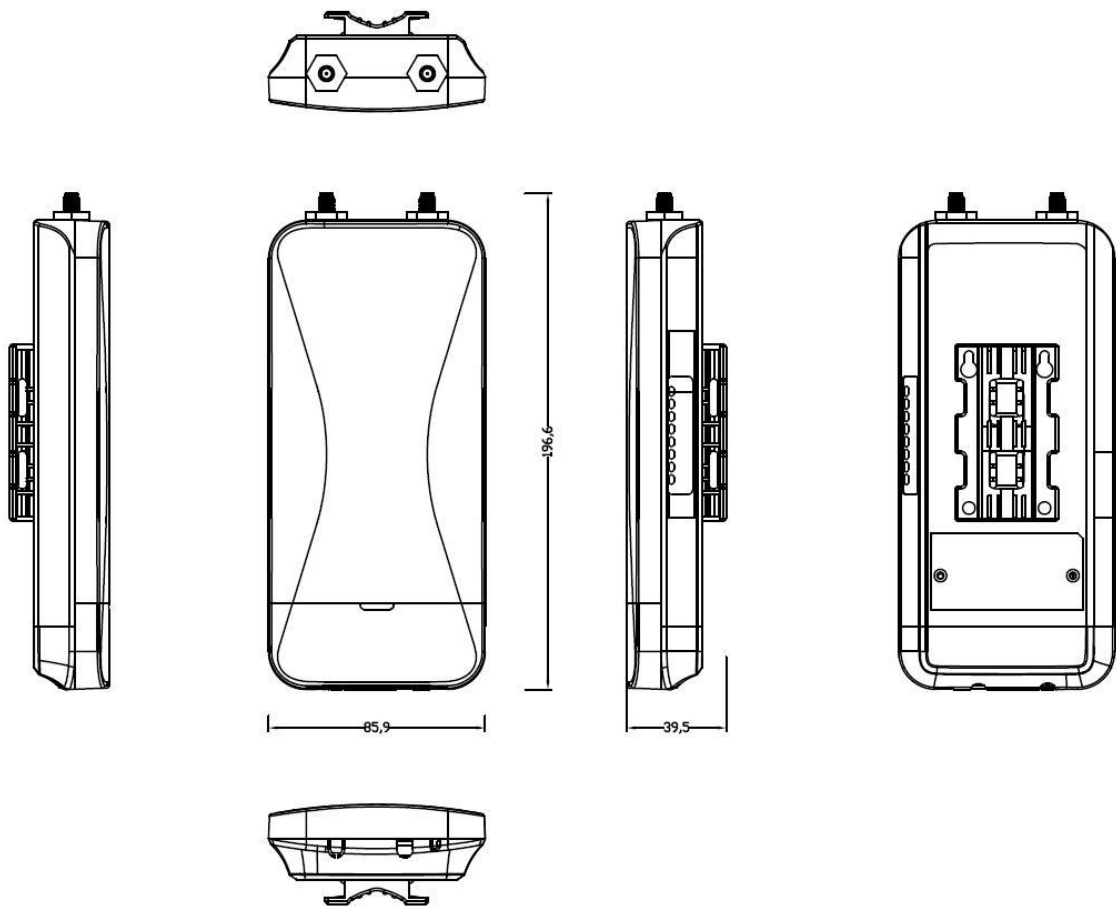

状态指示灯	SYS 灯, WAN 口灯, LAN 口灯, 5G WIFI 灯, 信号灯×4
产品尺寸	196×86×40mm
重量	0.4kg
工作环境	工作温度:-20°C to 55°C 存储温度: -40°C to 70°C; 湿度: 5% ~ 95% (无凝结)
防护等级	IP65
ESD	空气放电 +/-8K, 接触放电 +/-6K
浪涌	共模2K, 差模1K

五、 软件功能

操作模式	AP 模式: 设备将无线网络信号覆盖其它客户端和设备, 并使用以太网连接到其他路由器接入广域网
	万能中继: 设备通过无线信号连接到其他无线 AP 设备, 并将本设备无线网络信号覆盖其它客户端和设备
无线功能	SSID 数量: 4, 支持中文 SSID
	隐藏 SSID 功能
	无线加密: OPEN、WPA、WPA2、WPA-PSK、WPA2-PSK
	无线 MAC 地址过滤: 支持白名单(32)
	中继功能
	WiFi 定时关闭功能
	用户隔离: 无线网络间隔离、AP 内部隔离
	发射功率设置
	无线客户端数量限制, 支持最大用户数 64
网络功能	VLAN 设置
	DHCP 服务器
	云平台服务器
设备管理	备份配置信息
	恢复配置信息
	恢复出厂设置
	重启包括定时重启和立即重启
	固件升级
	时间管理包括系统显示时间和时间同步
	系统日志

六、 接口图

七、 产品尺寸图

八、 附件清单

主机×1 尼龙扎带×2 12 V 插墙式 PoE 模块×1 说明书×1 合格证和保修卡×1

深圳市云联友科科技有限公司