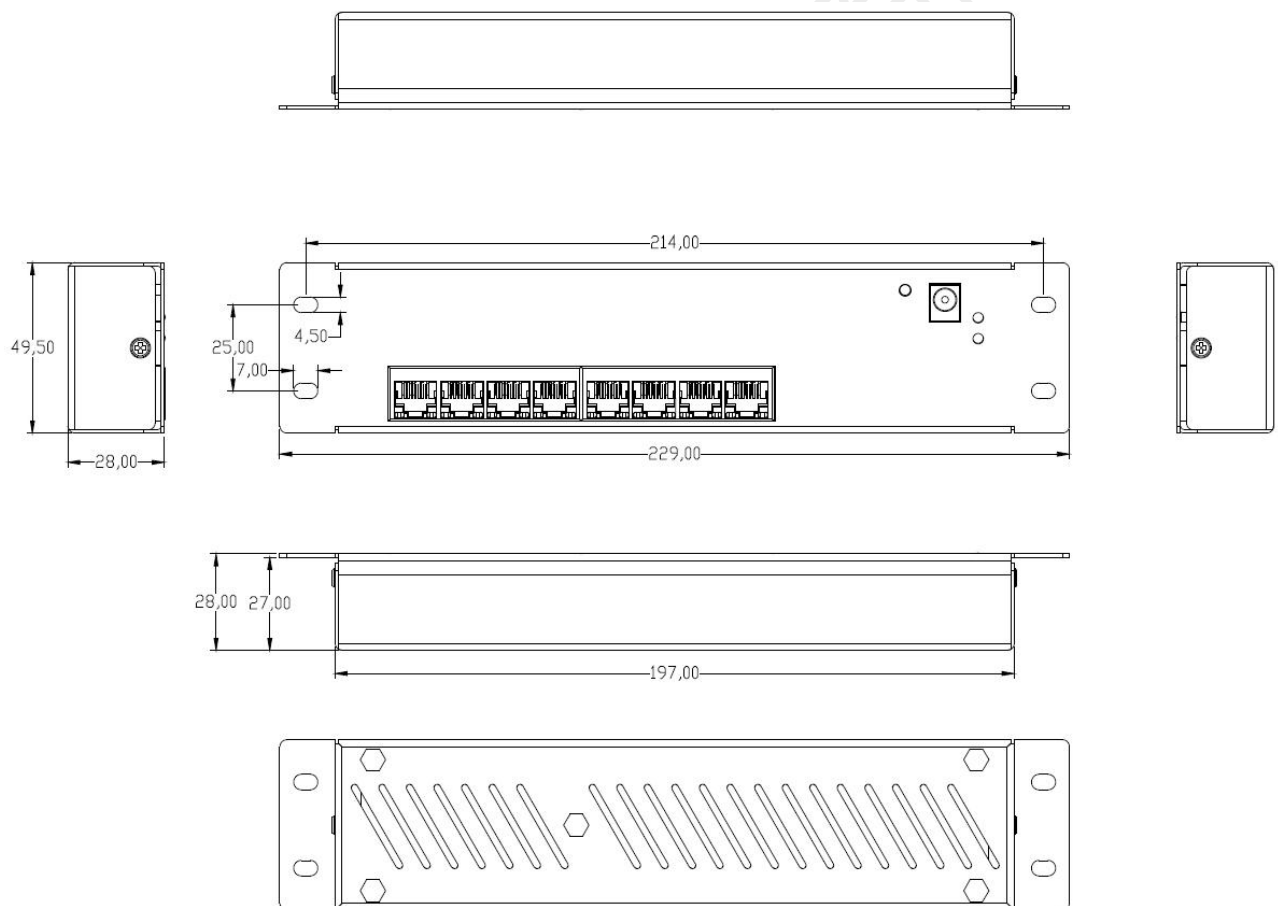

版本： V1.1

三、 产品概述和特性

产品概述

YUNCORE® MR890 是一款高性能全千兆 Wifi 认证网关，具备 AC、网关、认证三合一功能，可实现无线 AP 的统一配置和管理；支持 7 个 48V POE 输出网络接口。具有微信认证等多种认证接入方式；是家族弱电箱系列无线网络方案实现最佳布局，配置简单。具备高性能，高可靠性，易安装，易维护特点。

四、 技术参数

硬件规格	
产品型号	MR890
CPU	MTK7621
Flash	16MB
内存	512MB
POE 输出	48V
POE 功率	整机总功率 72W, 单口 POE 输出最大功率 15.4W
接口	1 个 10/100M/1000M 自适应 WAN 口 7 个 48V POE 输出 10/100M/1000M 自适应 LAN 口 1 个 DC 座 48V 1.5A 1 个复位键
复位键	Reset 键 (长按 10 秒恢复默认出厂配置)
状态指示灯	PWR(电源灯); NET(网络灯); WAN 口灯
工作功率	< 8W
产品尺寸	229mm * 49.5mm * 28.0mm
重量	0.34kg
工作环境	正常工作温度:-20°C to 50°C; 存储温度: -40°C to 70°C; 湿度: 5% ~ 95% (无凝结)
ESD	空气放电 +/-8K, 接触放电 +/-4K
浪涌	共模2K, 差模1K

六、 接口图

七、 产品尺寸图

八、 附件清单

主机*1

电源适配器*1

交换电源线*1

12V 直流电源线*1

48~52V 直流电源线*1