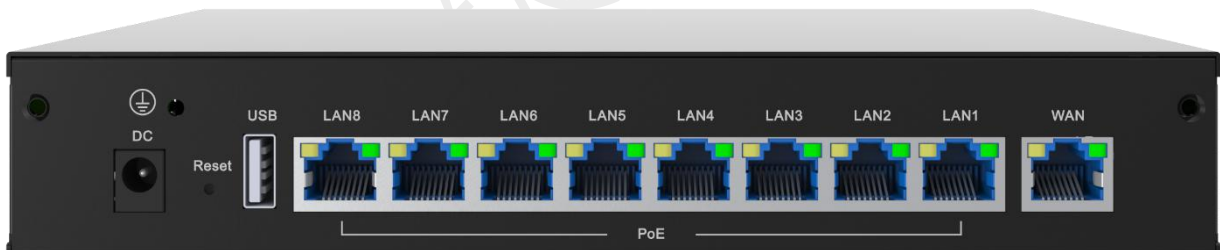

产品规格书

Model: DR-980MP

一、 品牌与制造商信息

品牌： 中性

制造商： 云联友科

LOGO： 中性

二、 型号及版本

型号： DR-980MP

版本： V1.0

三、 产品概述和特性

产品概述

YUNCORE® DR-980MP 是一款高性能全千兆 Wifi 认证网关，具备 AC、网关、PoE 供电三合一功能，可实现无线 AP 的统一配置和管理；支持 8 个 48V POE 输出网络接口。支持远程管理，云平台管理；满足中小企业出口网关需求。

产品特性

- 支持硬件看门狗功能，异常设备自动恢复，免维护。
- 采用了专用的 TVS 防护器件，提高了产品在恶劣环境下的稳定性

四、 技术参数

硬件规格	
产品型号	DR-980MP
CPU	IPQ6000+QCA8081+QCA8075+RTL8370N
Flash	SPI NOR 8MB + NAND 256MB
DDR3	512MB
接口 (WAN)	1 个 10/100/1000/2500M 自适应 WAN 口
接口 (LAN)	8 个 10/100/1000M 自适应 LAN 口, POE48V~ 802.3af/at, 单口最大功耗 30W
USB	USB 2.0*1
复位键	Reset 键 (长按 6-10 秒恢复默认出厂配置)
状态指示灯	PWR 灯; SYS 灯; HA 灯; WAN 口灯 (1G/2.5G) ; LAN 口灯*8; POE 灯*8
DC 输入	DC52V/1.85A
最大功耗	< 12W
尺寸	216.5mm*148mm*36mm
重量	0.52kg
静电防护等级	接触: $\pm 6KV$, 空气: $\pm 8KV$
浪涌等级	共模 $\pm 2KV$, 差模 $\pm 1KV$
工作环境	工作温度: $-20^{\circ}C \sim +55^{\circ}C$; 存储温度: $-40^{\circ}C \sim +70^{\circ}C$; 湿度: 5%~95% (无凝结)